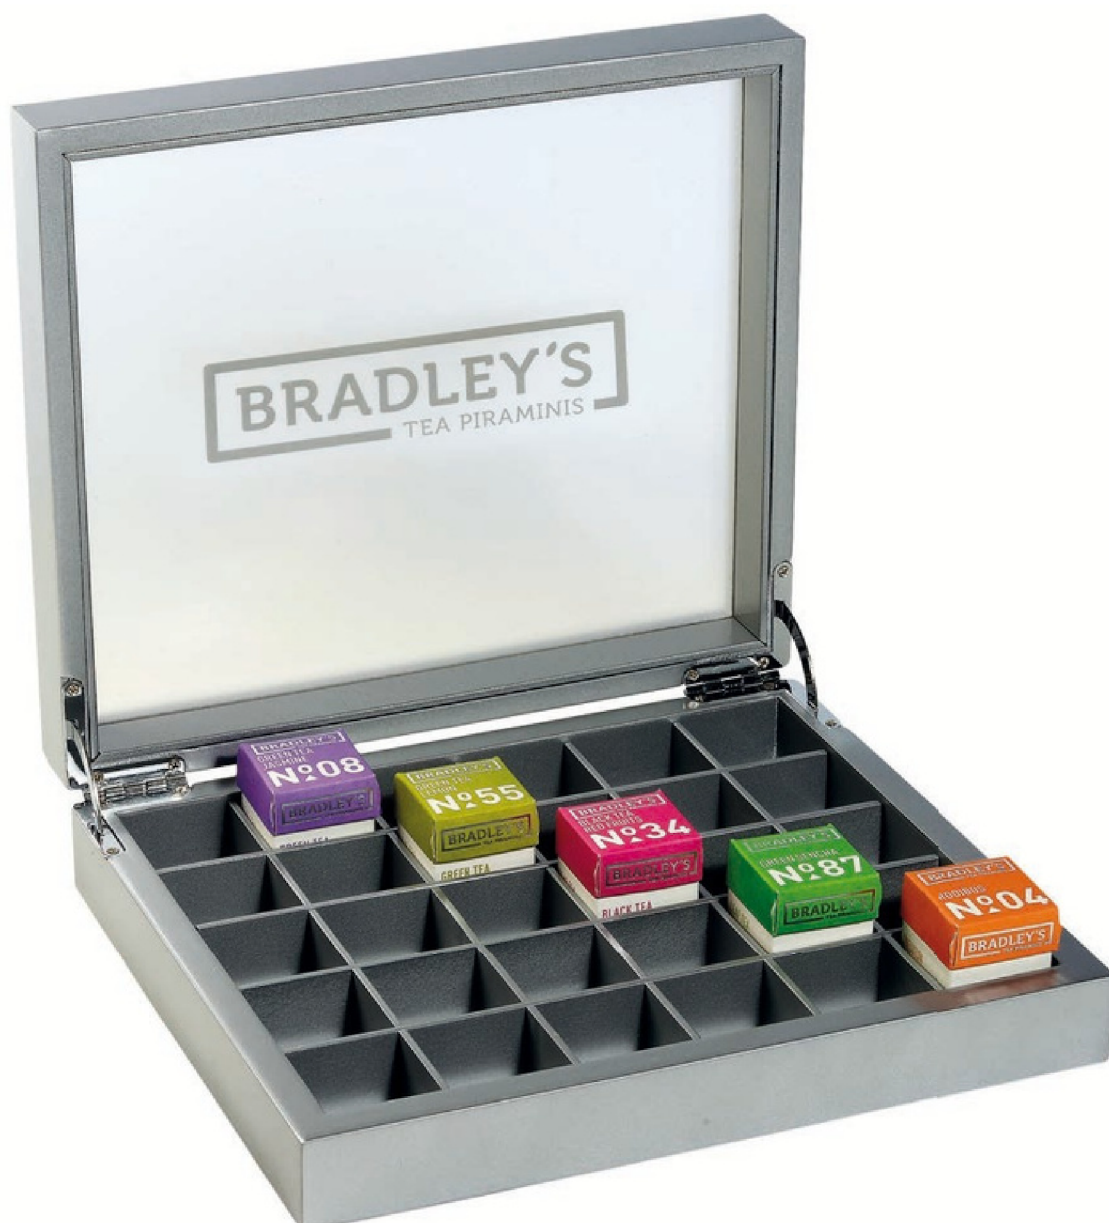

CONFEZIONI LUSO VETRINETTA

AXCENT
MASTERS IN TEA

CT N.30 MINIPIRAMIDI ASSORTITE 2G

Precodice 5031
Codice 42075
Imballo min. CT 1
Imballo CT CT 8

24x24x5,5 cm

VETRINETTA MINIPIRAMIDI 30 SCOMPARTI NC

Precodice 5032
Codice 42089N
Imballo min. C PZ 1
Imballo CT PZ 10

26,5x23x6,5 cm